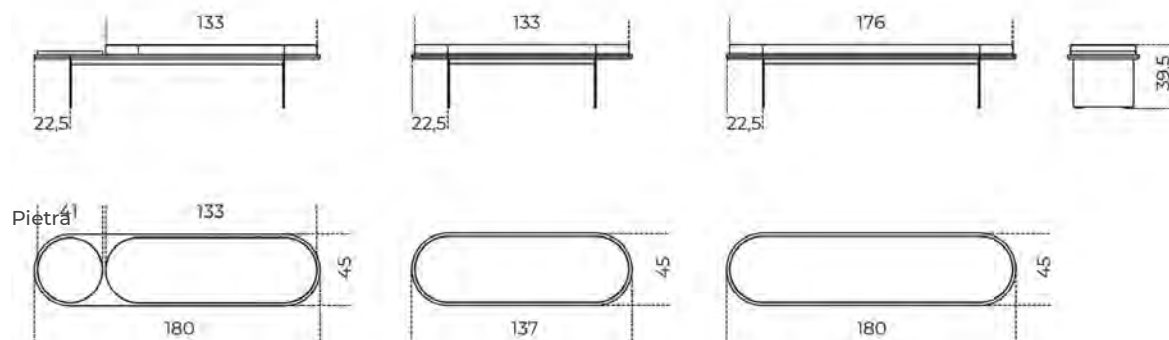

Per panca 180 cm disponibile versione con cuscino e piano di appoggio in cristallo 12mm molato a mezzo toro nella finitura esclusiva "Rosso Marte" oppure retroverniciato brillante nei colori del campionario. Disponibile anche in marmo 20mm Calacatta Vagli Oro lucido naturale, Ceppo di Gré® spazzolato, Arabescato Orobico Rosso satinato, Bianco Carrara Gioia spazzolato oppure Dover White satinato.

Cm (L x P x H)

137 x 45 x 39.5

180 x 45 x 39.5

Inches (L x P x H)

54 x 17³/₄ x 15³/₄

71 x 17³/₄ x 15³/₄

Finiture

Legno